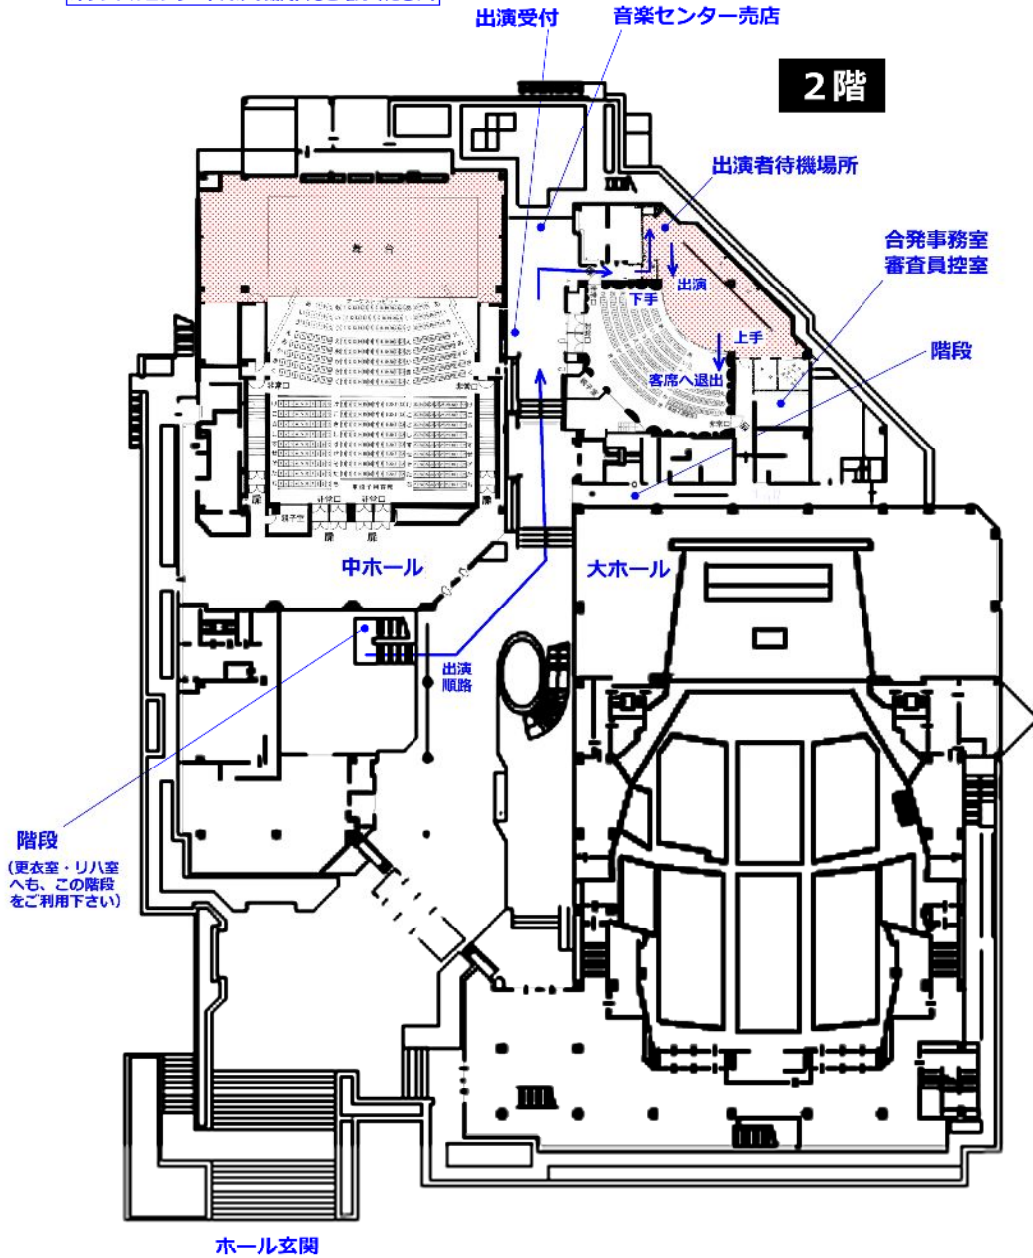

# 吹田市文化会館 ～メイシアター～ 小ホール

オリジナルコンサートと小編成は同時に開催します。  
 出演順路が交錯していますので、ご注意ください。  
 オリジナルコンサート向けの館内図もご確認ください。